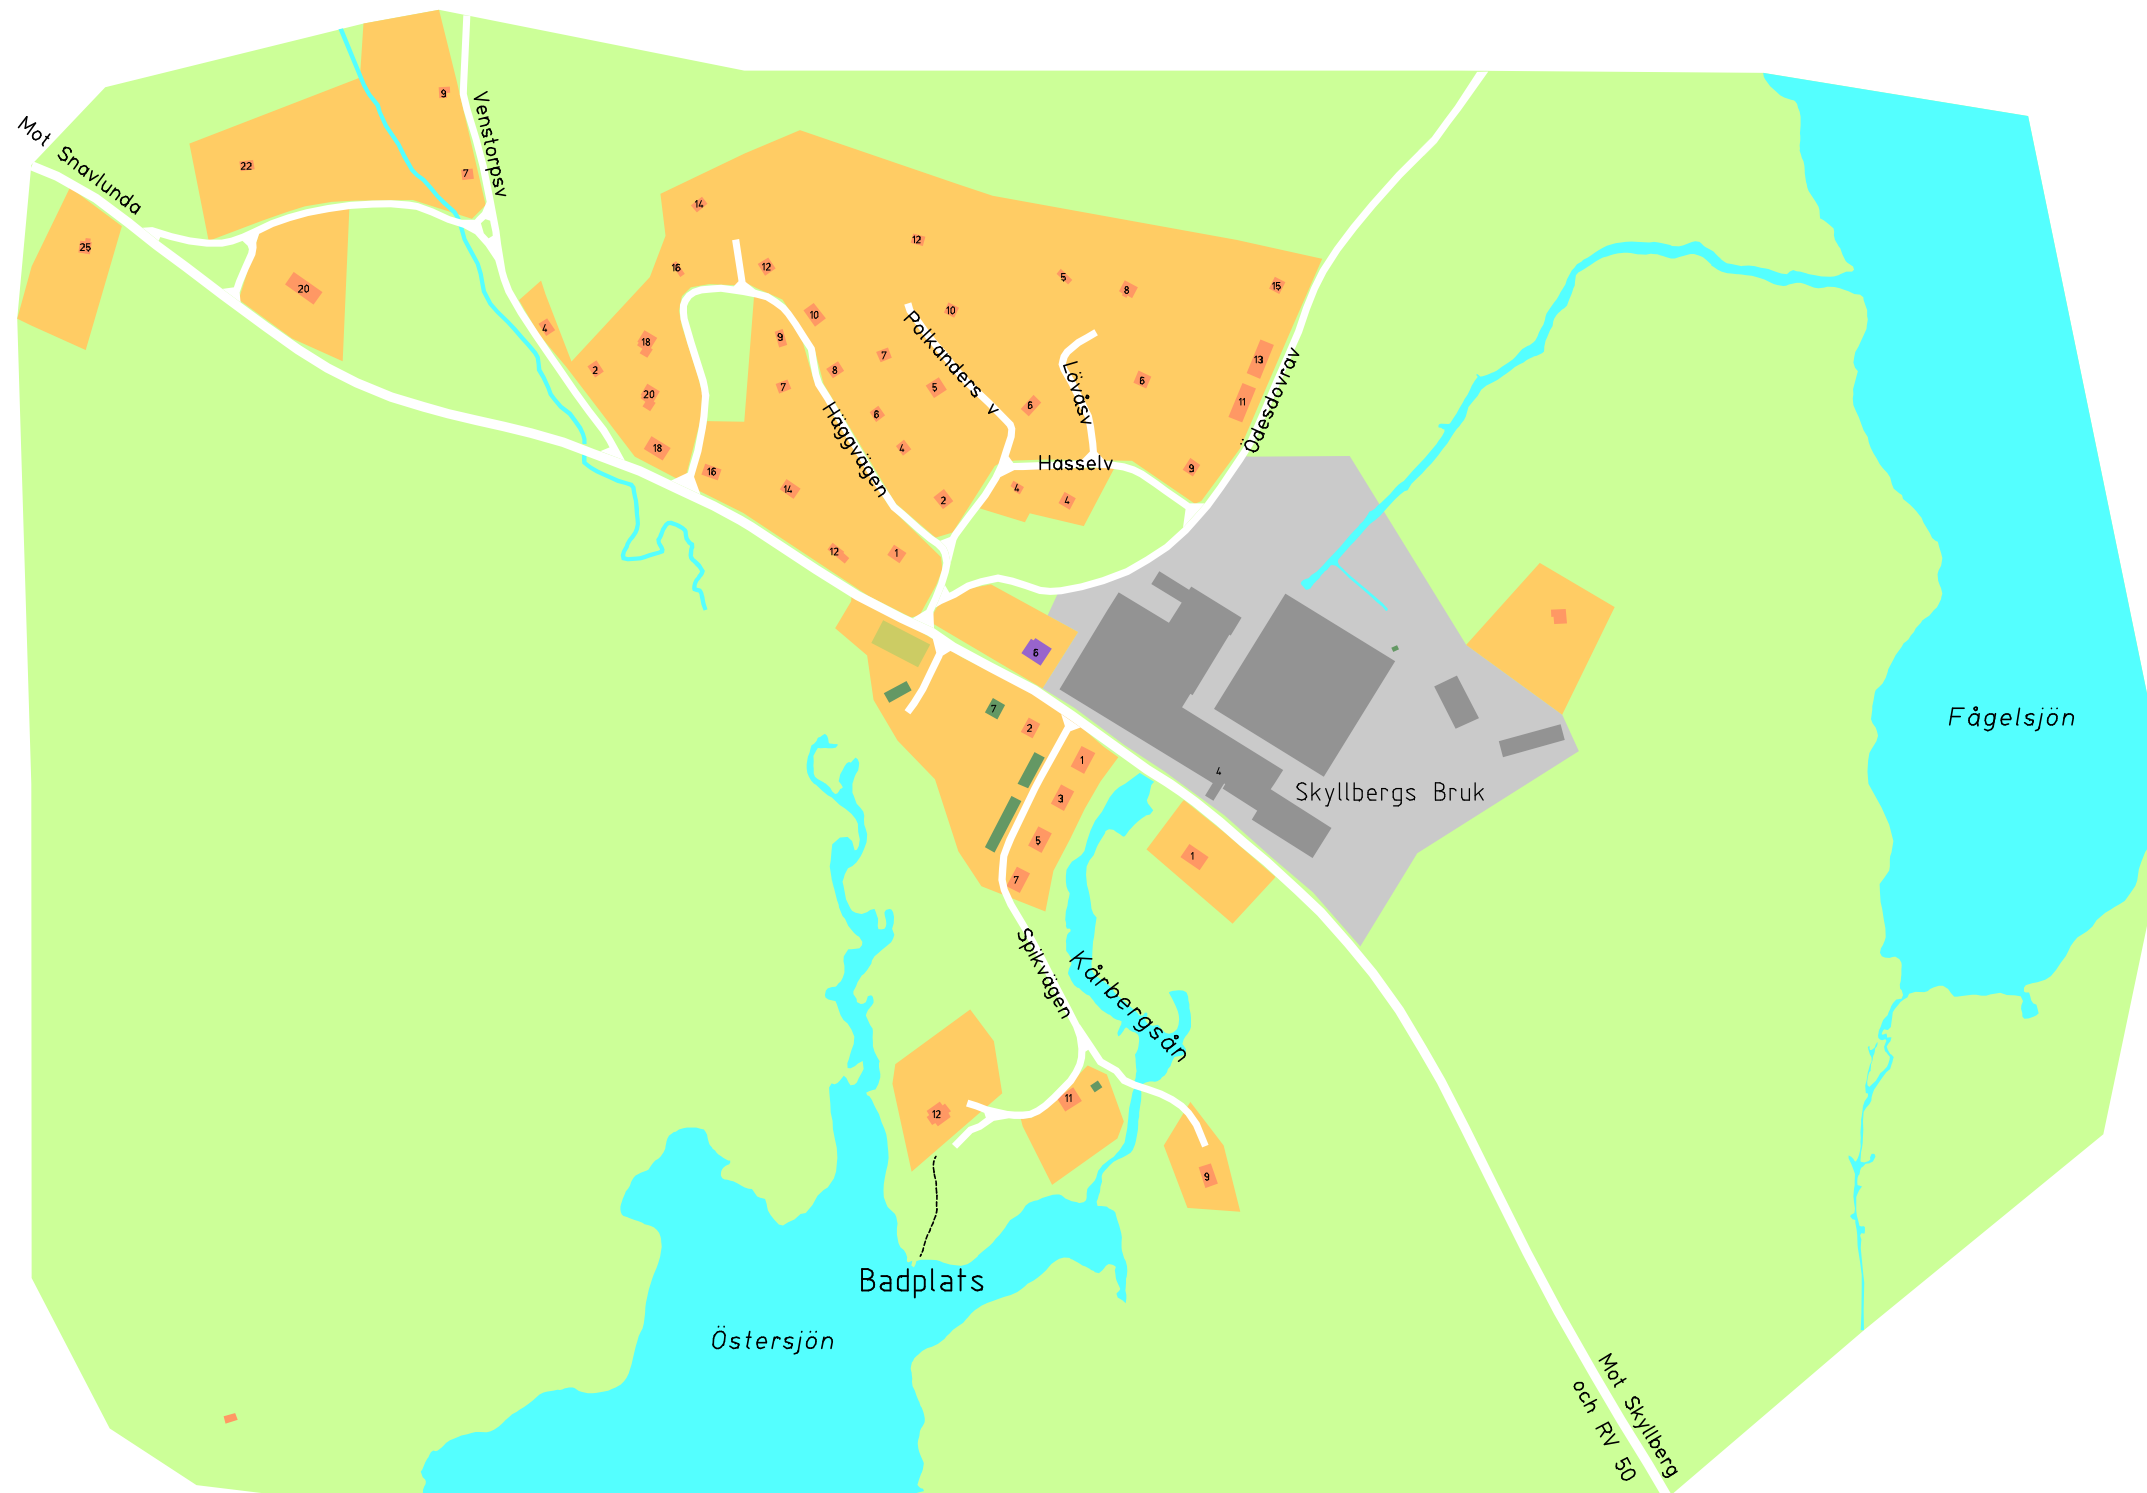

ADRESSKARTA

över

KÅRBERG

SYDNÄRKES BYGGFÖRVALTNING

13 Januari 2012

50 0 50 100 150 200 m

P Parkeringsplats

Gata/väg med namn

Gång- och cykelväg

Gångväg / motionsspår

Bostadshus

Övrig byggnad

Industribyggnad

Bebyggelseområde

Industriområde

Område för idrott

Park, grönyta

Vattendrag, sjö