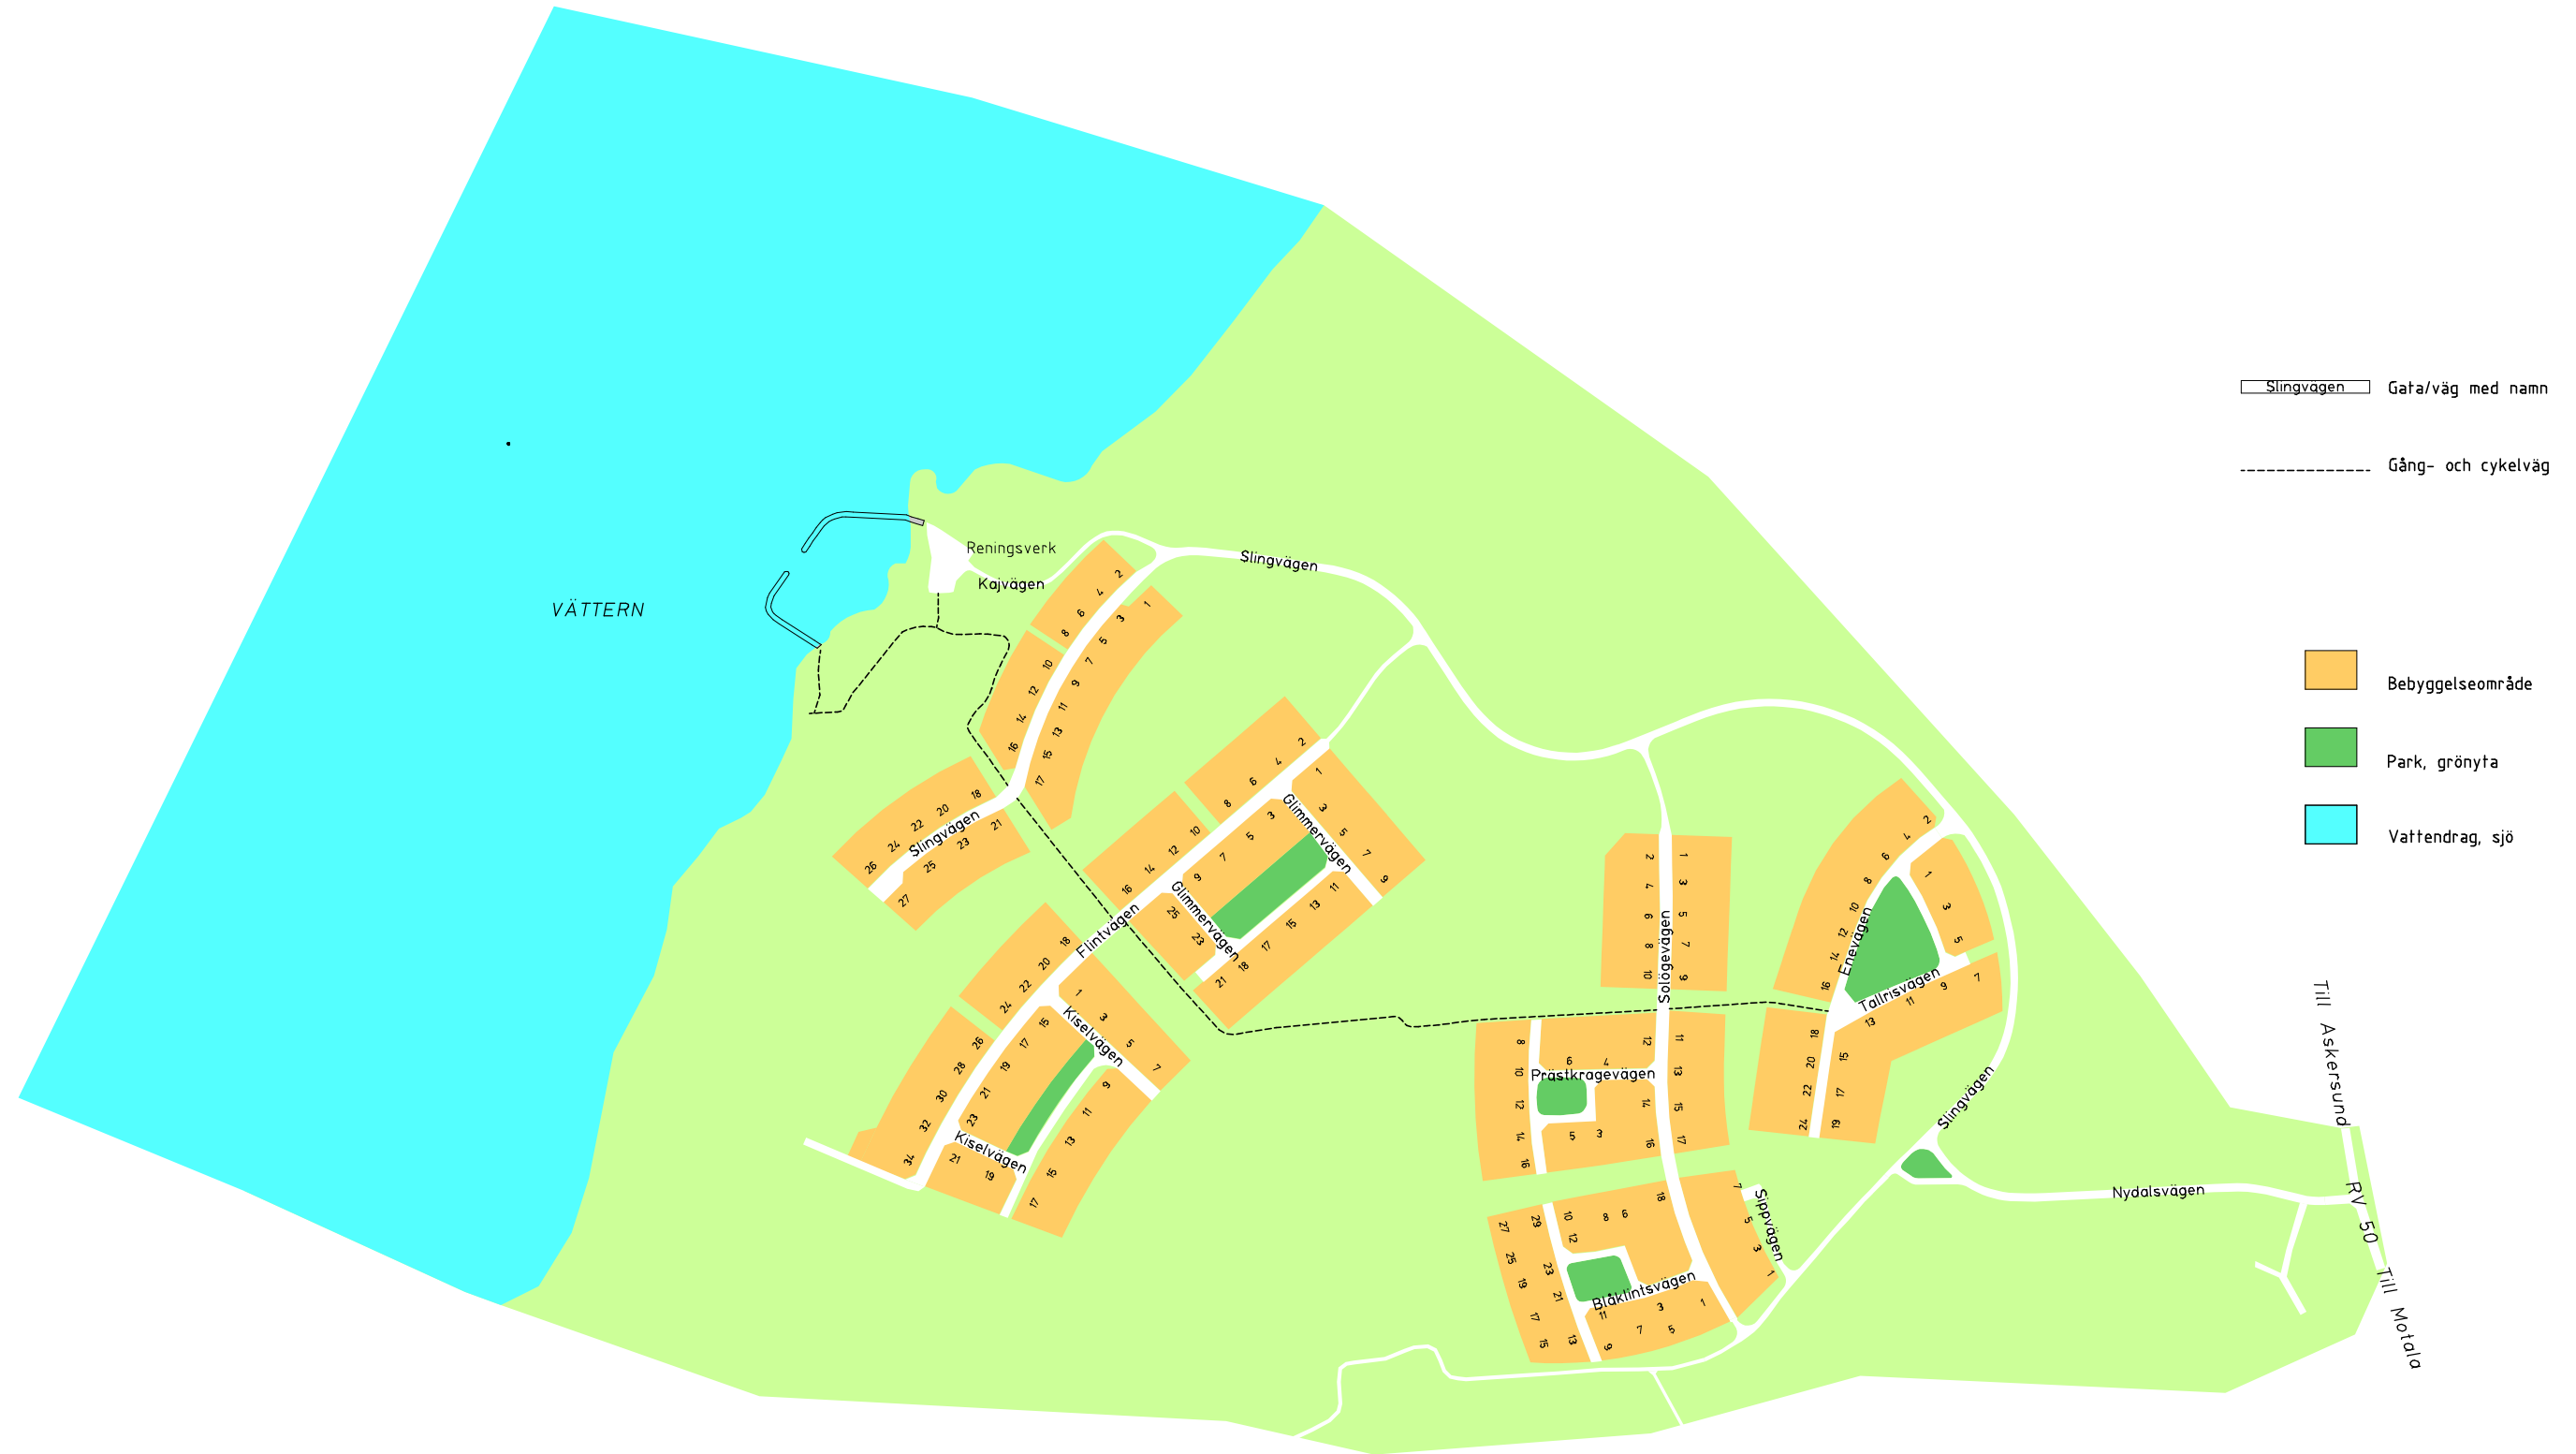

ADRESSKARTA

över

NYDALEN

SYDNÄRKES BYGGFÖRVALTNING

5 April 2012

50 0 50 100 150 200 m

Slingvägen Gata/väg med namn

----- Gång- och cykelväg

Bebyggelseområde

Park, grönyta

Vattendrag, sjö

Till Askersund
RV 50
Till Motala